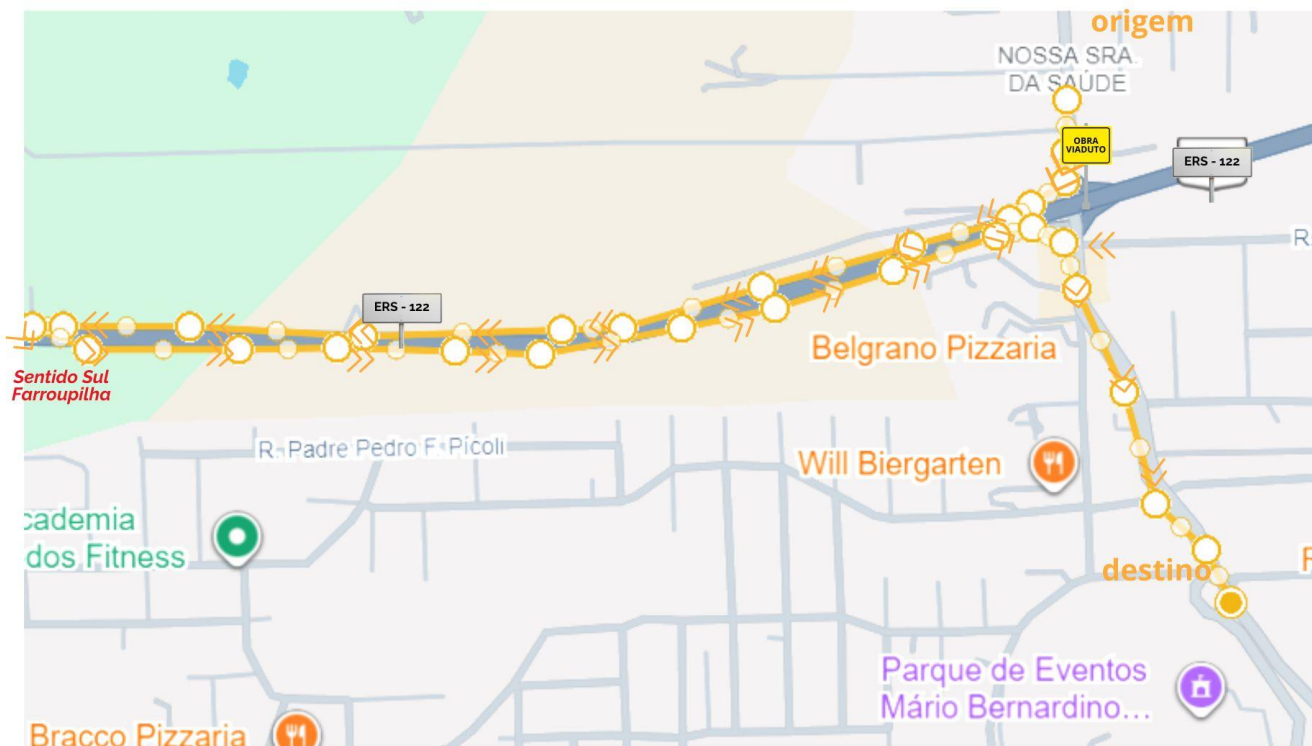

### 1. DA ERS-122 SENTIDO PAVILHÕES DA FESTA DA UVA

- **ROTA:** Siga até a alça de acesso em desvio para acesso a Rua Ludovico Cavinato;

### 2. De N. Senhora da Saúde sentido Pavilhões da Festa da Uva

ROTA: Seguir pela ERS-122 sentido Farroupilha até o retorno da empresa Brasdiesel.  
Retornar pela ERS-122 até alça de acesso para Rua Ludovico Cavinato;

#### 4. De Pavilhões da Festa da Uva sentido N. Senhora da Saúde

- ROTA: Siga pela Rua Ábramo José Mazzochi sentido Rua Rita Falcão de Azevedo e dirija pela rodovia ERS-122 até a obra do viaduto e acesse a alça para Bairro N. Senhora da Saúde.

## 5. Do Bairro N. Senhora da Saúde sentido Flores da Cunha e km 78 e 81, Linha 40

- **ROTA:** Segue pela R. Ludovico Cavinato até a estrada Municipal Vicente Menezes, depois a ERS-122 no km 81.