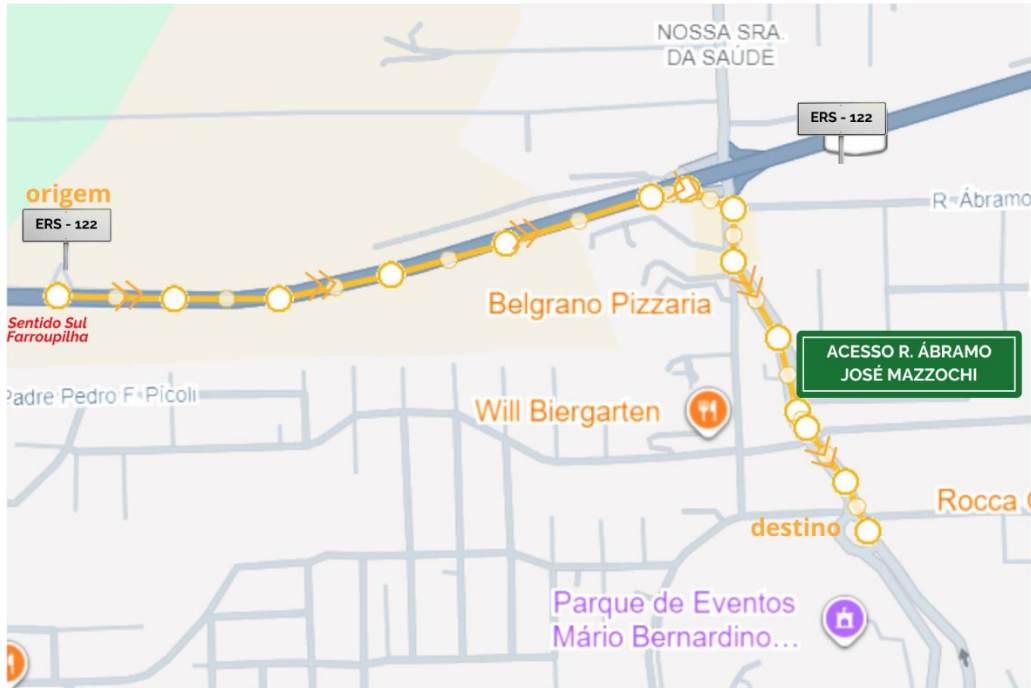

### 1. DA ERS-122 SENTIDO PAVILHÕES DA FESTA DA UVA

- **ROTA:** Siga até a alça de acesso em desvio para acesso a Rua Ludovico Cavinato;

### 2. De N. Senhora da Saúde sentido Pavilhões da Festa da Uva

ROTA: Seguir pela ERS-122 sentido Farroupilha até o retorno da empresa Brasdiesel.  
Retornar pela ERS-122 até alça de acesso para Rua Ludovico Cavinato;

#### 4. De Pavilhões da Festa da Uva sentido N. Senhora da Saúde

- ROTA: Siga pela Rua Ábramo José Mazzochi sentido Rua Rita Falcão de Azevedo e dirija pela rodovia ERS-122 até a obra do viaduto e acesse a alça para Bairro N. Senhora da Saúde.

## 5. Do Bairro N. Senhora da Saúde sentido Flores da Cunha e km 78 e 81, Linha 40

- **ROTA:** Segue pela R. Ludovico Cavinato até a estrada Municipal Vicente Menezes, depois a ERS-122 no km 81.