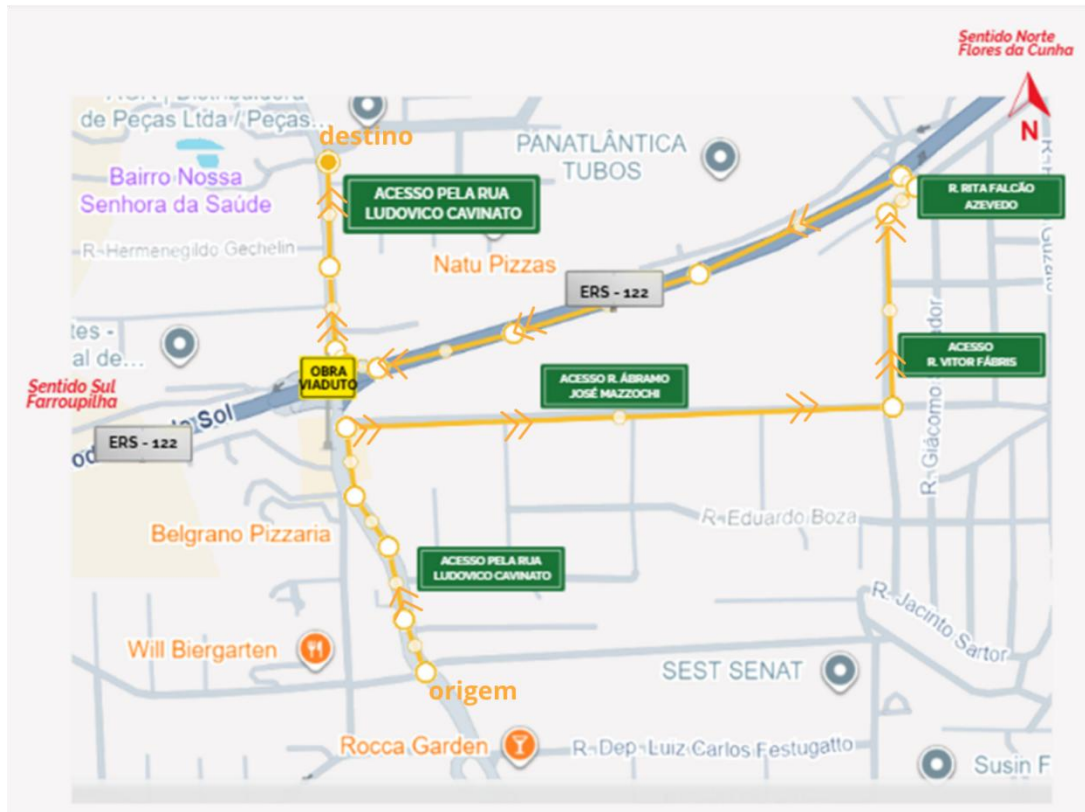

### 2. De N. Senhora da Saúde sentido Pavilhões da Festa da Uva

ROTA: Seguir pela ERS-122 sentido Farroupilha até o retorno da empresa Brasdiesel.  
Retornar pela ERS-122 até alça de acesso para Rua Ludovico Cavinato;

### 3. Do Pavilhão da Festa da Uva sentido ERS- 122 ou para Flores da Cunha.

- ROTA: Siga pela Rua Ábramo José Mazzochi sentido Rua Rita Falcão de Azevedo e acesse a rodovia ERS- 122 ou siga para Flores da Cunha.

#### 4. De Pavilhões da Festa da Uva sentido N. Senhora da Saúde

- ROTA: Siga pela Rua Ábramo José Mazzochi sentido Rua Rita Falcão de Azevedo e dirija pela rodovia ERS-122 até a obra do viaduto e acesse a alça para Bairro N. Senhora da Saúde.

## 5. Do Bairro N. Senhora da Saúde sentido Flores da Cunha e km 78 e 81, Linha 40

- **ROTA:** Segue pela R. Ludovico Cavinato até a estrada Municipal Vicente Menezes, depois a ERS-122 no km 81.